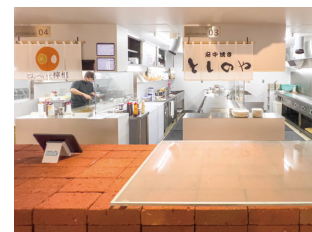

B1F お好みセンター
／5 (GOBUNNO)

広島個性豊かなお好み焼き店5店舗が集結したお好みセンター「／5」ゴブunno。鉄板や冷蔵庫などをあえて見せることで、工場のような雰囲気の中で各店の個性豊かなお好み焼きを焼き上げる躍動感を満喫できます。